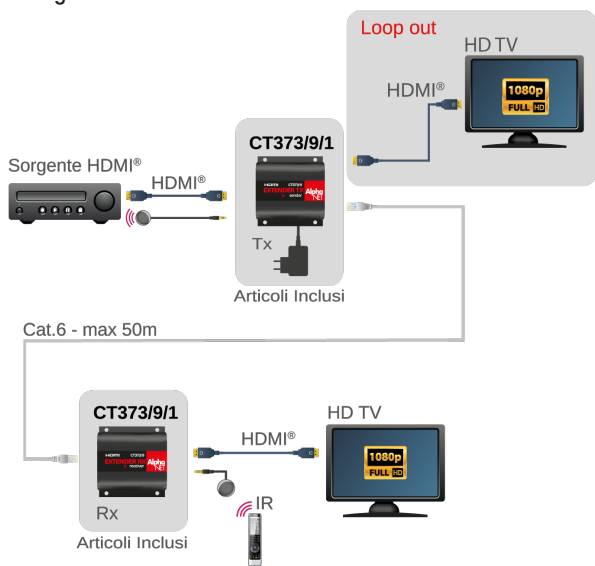

L'extender CT373/9/1 è adatto per estendere la lunghezza dei cavi HDMI utilizzando un solo cavo Cat.5e/6. In questo modo è possibile la trasmissione a distanze notevoli senza degradazione di segnale. È la soluzione ideale per uso domestico e show rooms, applicazioni legate alla sicurezza, sale conferenza, scuole e ambienti di training. Oltre al segnale HDMI è in grado di trasportare il segnale IR dal ricevitore al trasmettitore e viceversa.

- Distanza di trasmissione del segnale:
- max 50m (480i@60Hz, 480p@60Hz, 576i@60Hz, 576p@60Hz, 720p@50/60Hz, 1080i@50/60Hz, 1080p@30Hz)
- max 30m (1080p@60Hz 8bit) utilizzando cavo Cat.5e/Cat.6 AWG24.

Specifiche HDMI

- Blu-ray e HD DVD in Full HD (1080p)
- Larghezza di banda fino a 10.2Gbps totali

Connessioni

Trasmettitore
- Connettore HDMI (Ingresso)
- Connettore HDMI (Uscita)
- Connettore RJ45
- Connettore Jack 3,5mm - Uscita IR
Ricevitore
- Connettore HDMI (Uscita)
- Connettore RJ45
- Connettore Jack 3,5mm - Ingresso IR

Contenuto confezione

1x Trasmettitore
1x Ricevitore
1x Alimentatori 5Vdc 1A (conn. 5,5-2,1mm positivo centrale)
1x Cavetto ricevitore IR
1x Cavetto trasmettitore IR

Collegamento 1:1

Prestazioni

Prestazioni cavo Cat.5/e - Cat.6										
0m	10m	20m	30m	40m	50m	60m	70m	80m	90m	100m
HD 720p - 1080i(50Hz) - 1080p(30Hz)										
Full HD 1080p(60Hz)										